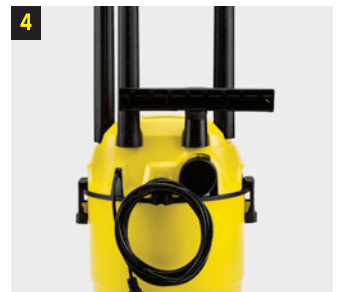

1 Función de soplado

Allí donde no es posible aspirar, la práctica función de soplado es la solución. De este modo se pueden eliminar fácilmente las hojas caídas.

2 Cómoda y eficaz

Las posibilidades de aspirar tanto en condiciones secas como húmedas, proporcionan una limpieza impecable.

3 Fácil de abrir

Con el sistema de cierre "Pull & Push", el recipiente se abre y se cierra fácilmente.

4 Todo al alcance de la mano

Gracias al práctico almacenamiento de los accesorios podrá guardar en el equipo, de forma segura, tanto los accesorios suministrados como la manguera de aspiración.