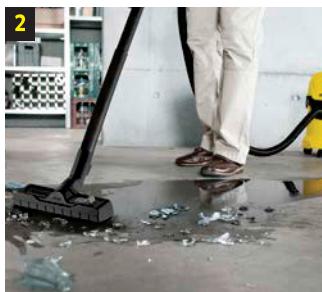

1 Filtro de cartucho especial

Aspira en condiciones secas y húmedas sin necesidad de cambiar el filtro.

2 Nuevo diseño: boquilla para suelos y manguera de aspiración

Modelo ideal para obtener un resultado de limpieza óptimo, tanto en seco como en húmedo y al aspirar suciedad fina o gruesa.