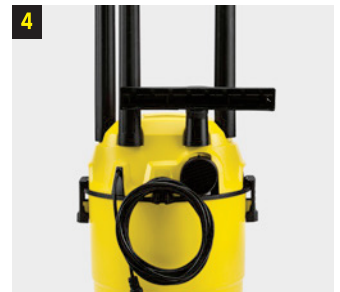

4 Todo al alcance de la mano

Gracias al práctico almacenamiento de los accesorios podrá guardar en el equipo, de forma segura, tanto los accesorios suministrados como la manguera de aspiración.